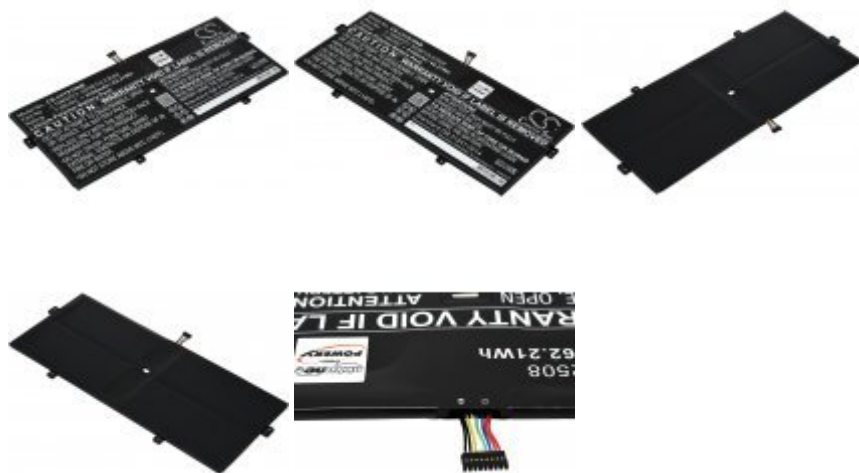

Lagervarer leveres fra 1-4 hverdage med GLS.
Alle priser er inkl. Moms. Ingen gebyrer. 14 dages fuld returret.

Reklamationsret: Mangel eller defekt afhænger dog af om der er tale om en fejl på produktet, der var til stede på købstidspunktet. Nogle gange skyldes fejl slid, forkert brug eller måske et hændeligt uheld, der udsætter produktet for noget det ikke er designet eller beregnet til i f.t. almindelig og gennemsnitlig anvendelse.

Sørg derfor altid for, at kontrollere om produktet passer.

Kontakt evt. kundeservice eller besøg producentens hjemmeside for yderligere information.

* Pris gældende 18.02.2023