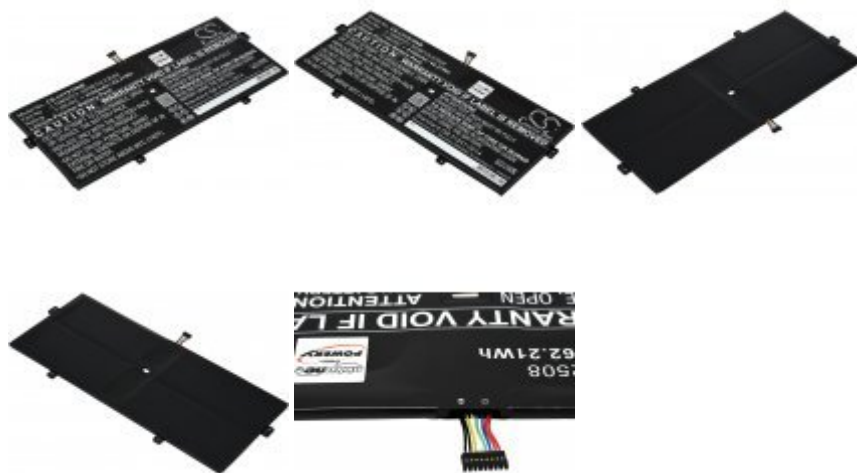

Lagervarer leveres fra 1-4 hverdage med GLS.
Alle priser er inkl. Moms. Ingen gebyrer. 14 dages fuld returret.

Reklamationsret: Mangel eller defekt afhænger dog af om der er tale om en fejl på produktet, der var til stede på købstidspunktet. Nogle gange skyldes fejl slid, forkert brug eller måske et hændeligt uheld, der udsætter produktet for noget det ikke er designet eller beregnet til i f.t. almindelig og gennemsnitlig anvendelse.

Sørg derfor altid for, at kontrollere om produktet passer.

Kontakt evt. kundeservice eller besøg producentens hjemmeside for yderligere information.

* Pris gældende 20.03.2023