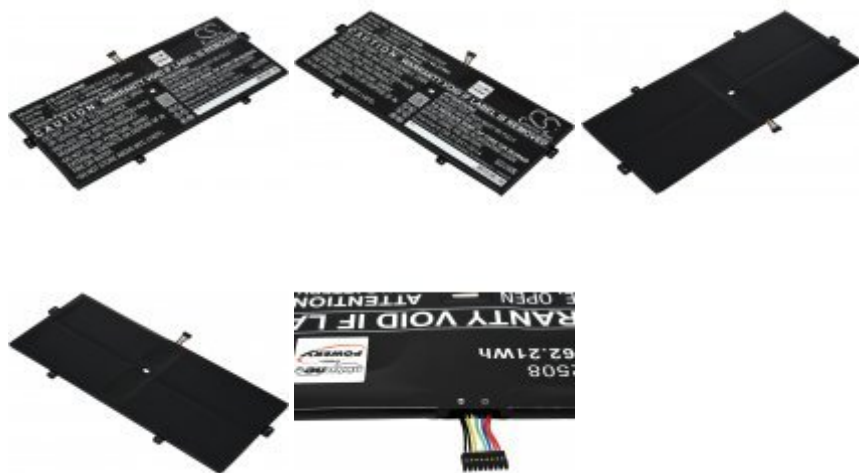

Lagervarer leveres fra 1-4 hverdage med GLS.
Alle priser er inkl. Moms. Ingen gebyrer. 14 dages fuld returret.

Reklamationsret: Mangel eller defekt afhænger dog af om der er tale om en fejl på produktet, der var til stede på købstidspunktet. Nogle gange skyldes fejl slid, forkert brug eller måske et hændeligt uheld, der udsætter produktet for noget det ikke er designet eller beregnet til i f.t. almindelig og gennemsnitlig anvendelse.

Sørg derfor altid for, at kontrollere om produktet passer.

Kontakt evt. kundeservice eller besøg producentens hjemmeside for yderligere information.

* Pris gældende 20.03.2023