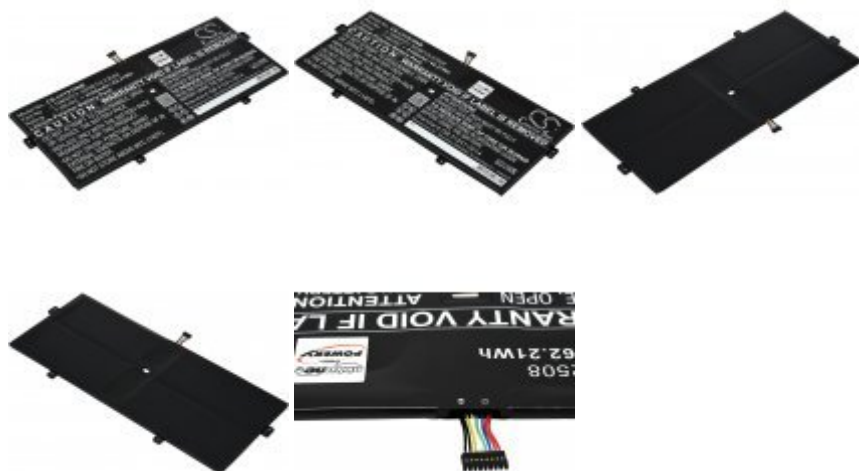

Lagervarer leveres fra 1-4 hverdage med GLS.
Alle priser er inkl. Moms. Ingen gebyrer. 14 dages fuld returret.

Reklamationsret: Mangel eller defekt afhænger dog af om der er tale om en fejl på produktet, der var til stede på købstidspunktet. Nogle gange skyldes fejl slid, forkert brug eller måske et hændeligt uheld, der udsætter produktet for noget det ikke er designet eller beregnet til i f.t. almindelig og gennemsnitlig anvendelse.

Sørg derfor altid for, at kontrollere om produktet passer.

Kontakt evt. kundeservice eller besøg producentens hjemmeside for yderligere information.

* Pris gældende 20.03.2023