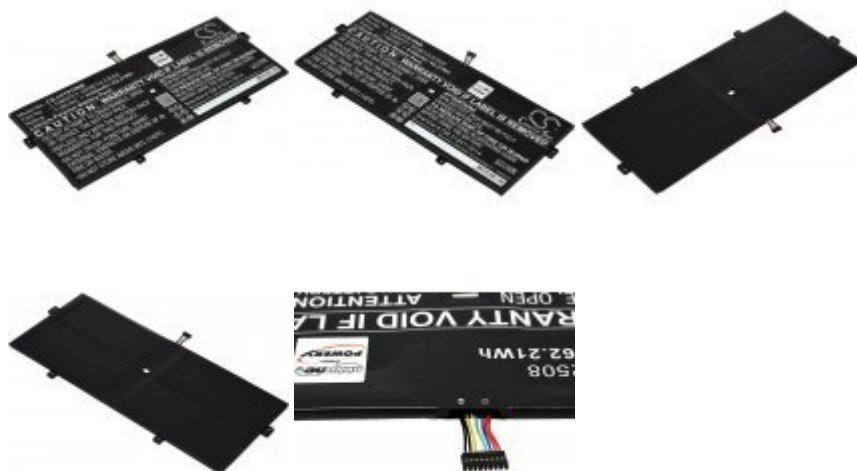

Lagervarer leveres fra 1-4 hverdage med GLS.
Alle priser er inkl. Moms. Ingen gebyrer. 14 dages fuld returret.

Reklamationsret: Mangel eller defekt afhænger dog af om der er tale om en fejl på produktet, der var til stede på købstidspunktet. Nogle gange skyldes fejl slid, forkert brug eller måske et hændeligt uheld, der udsætter produktet for noget det ikke er designet eller beregnet til i f.t. almindelig og gennemsnitlig anvendelse.

Sørg derfor altid for, at kontrollere om produktet passer.

Kontakt evt. kundeservice eller besøg producentens hjemmeside for yderligere information.

* Pris gældende 28.11.2022