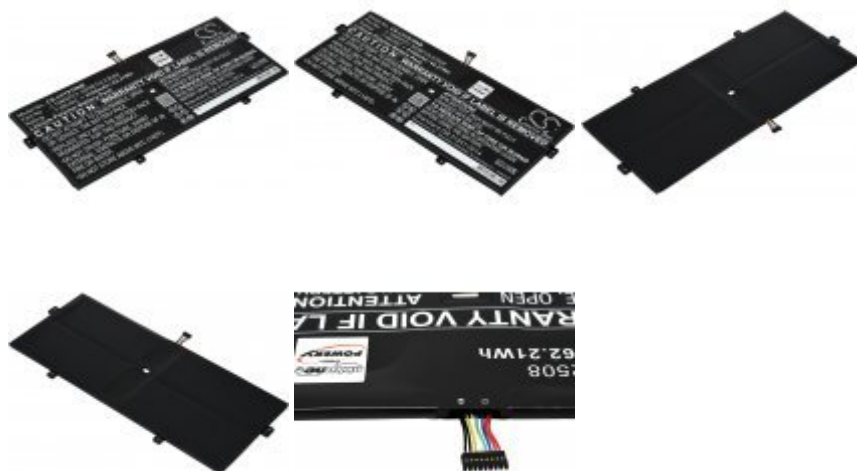

Lagervarer leveres fra 1-4 hverdage med GLS.
Alle priser er inkl. Moms. Ingen gebyrer. 14 dages fuld returret.

Reklamationsret: Mangel eller defekt afhænger dog af om der er tale om en fejl på produktet, der var til stede på købstidspunktet. Nogle gange skyldes fejl slid, forkert brug eller måske et hændeligt uheld, der udsætter produktet for noget det ikke er designet eller beregnet til i f.t. almindelig og gennemsnitlig anvendelse.

Sørg derfor altid for, at kontrollere om produktet passer.

Kontakt evt. kundeservice eller besøg producentens hjemmeside for yderligere information.

* Pris gældende 20.03.2023